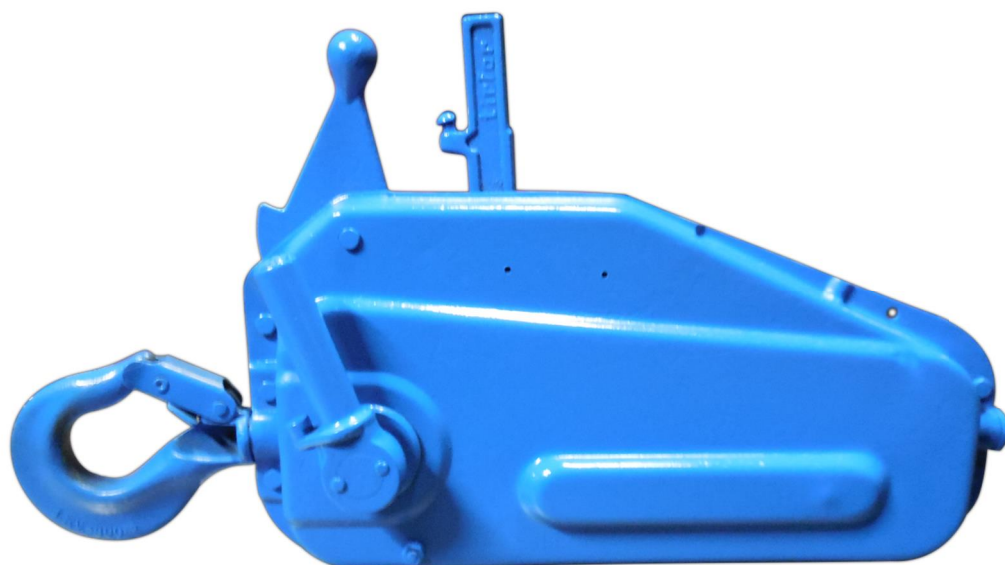

TIRFOR MANUEL

800 Kg

Ref : TIRFO202

Les appareils Tirfor sont des treuils manuels portables à câble passant. Ils peuvent lever, tirer et positionner des charges sur une grande longueur tout en gardant leur couple maximum. Ils peuvent être utilisés dans de multiples configurations et avec des grandes longueurs de câble. Les manœuvres se font à l'aide d'un levier.

CARACTERISTIQUES TECHNIQUES:

C.M.U daN/kg	Ø Câble mm	Dimensions mm												Poids Kg
		A	B	C	D	E	F	G	H	I	J	K	L	
800	8,3	270	32	30	40	530	397	70	194,5	58	28	285	110	8,5