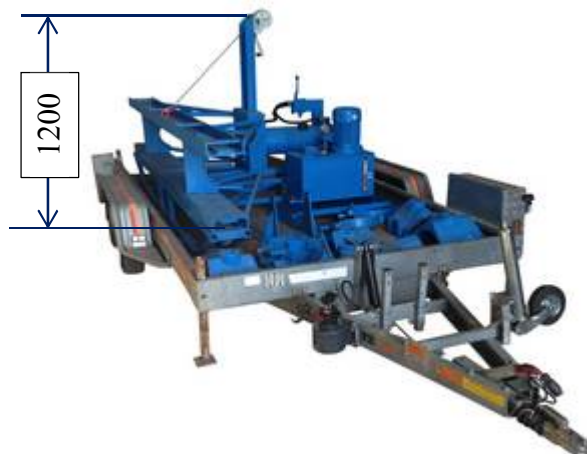

Présentation

Location

Vente - Réparation

3, Rue Alexis Perroncel - 69100 VILLEURBANNE

Tél. : 04.78.89.00.24 - Fax. : 04.78.89.45.80

CINTREUSE Ø 4" à 16" (VERIN 100T)

Montée sur remorque routière (Permis E)

CINTR2308

Caractéristiques	
Pour tubes	API & ASA
Angle de cintrage	Sans limite
Rayon de cintrage	mini 2M à ∞
Effort Maxi	I/V maxi 1500 cm ³
Motorisation	Electrique Moteur 3000W 400v Triphasé
Vérin	100 tonnes
Poids (cintreuse seule)	1010 Kg
Dimension encombrement	4400 x 1800 x 1200
Dimension remorque hors tout	6100 x 2550

FORMES DISPONIBLE			
POUR TUBE		RAYON	REFERENCE BLMR
Ø en Pouce	Ø mm	mm	
4"	114.3	20 à 40 X D	CINTR1496
5"	141.3	20 à 40 X D *	
6"	168.3	20 à 40 X D	CINTR2309
8"	219	20 à 40 X D	CINTR2310
10"	273	21 à 40 X D	CINTR2311
12"	323	22 à 40 X D	CINTR2406
14"	355	23 à 40 X D *	
16"	406	24 à 40 X D *	