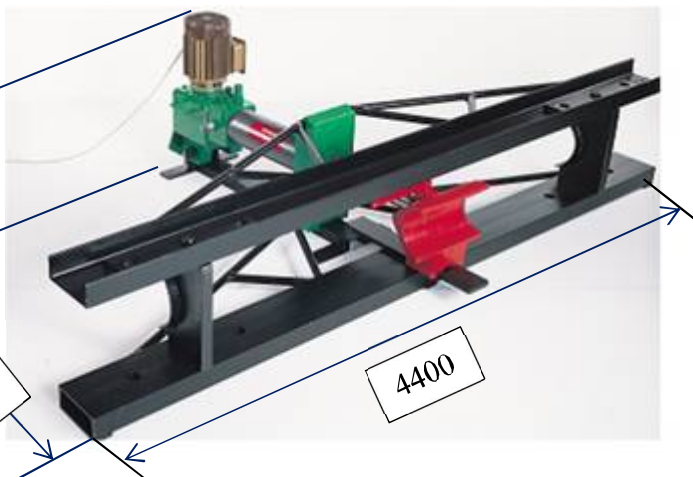

Caractéristiques	
Pour tubes	API & ASA
Angle de cintrage	Sans limite
Rayon de cintrage	mini 2M à ∞
Effort Maxi	I/V maxi 1500 cm ³
Motorisation	Electrique Moteur 3000W 400v Triphasé
Vérin	100 tonnes
Poids (cintreuse seule)	1010 Kg
Dimension encombrement	4400 x 1800 x 1200
Dimension remorque hors tout	6100 x 2550

FORMES DISPONIBLE			
POUR TUBE		RAYON	REFERENCE BLMR
Ø en Pouce	Ø mm	mm	
4"	114.3	20 à 40 X D	CINTR1496
5"	141.3	20 à 40 X D *	
6"	168.3	20 à 40 X D	CINTR2309
8"	219	20 à 40 X D	CINTR2310
10"	273	21 à 40 X D	CINTR2311
12"	323	22 à 40 X D	CINTR2406
14"	355	23 à 40 X D *	
16"	406	24 à 40 X D *	