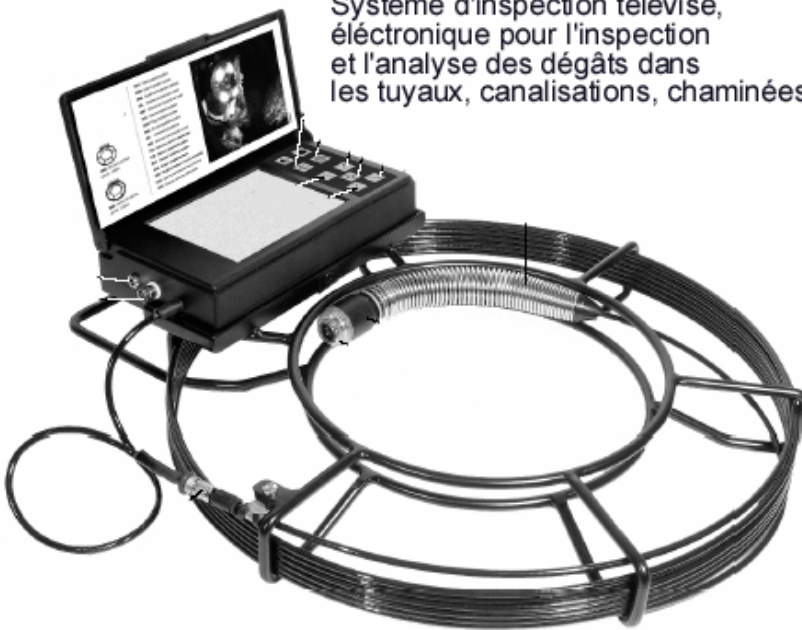

## VIDEO ENDOSCOPE

**VIDEO ENDOSCOPE AVEC SONDE Ø 40 MM. LONG 30 M  
POUR TUBES Ø 40 à 200 mm**

Systeme d'inspection télévisé,  
électronique pour l'inspection  
et l'analyse des dégâts dans  
les tuyaux, canalisations, cheminées...

ENDOSCOPE

TETE DE CAMERA

### EQUIPEMENT:

- 1 VIDEO ENDOSCOPE AVEC ECRAN DIGITAL N° \_\_\_\_\_
- 1 TETE DE CAMERA NOIR & BLANC
- 1 RESSORT GUIDAGE AVEC 30M CABLE
- 1 TRANSFO ALIMENTATION 230V (12VDC 1A) N° 173018
- 1 CAISSE DE TRANSPORT