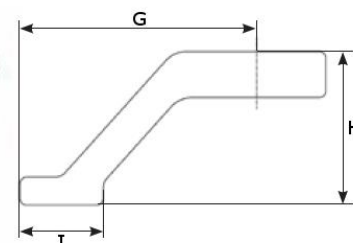

VISSEUSE SANS FIL A REGLAGLE DE COUPLE

3/4" - 180 à 1000 Nm

Ref : CLEHYD2264

Caractéristiques techniques :

Etendue du couple	180 à 1000 Nm
Carré	3/4"
Tension	18 V - 5 Ah
Vitesse 1 / 2 / 3 / 4	5,3 / 10,8 / 24,5 / 48 Tr/Min
Dimensions (L x l x h)	365 x 245 x 68,5 mm
Poids net	5,35 Kg

Dimensions (mm) :

A	B	C	D	E	F	G	H	I
614	120	82	98	150	33	150	100	90

www.blmr.fr - location@blmr.fr