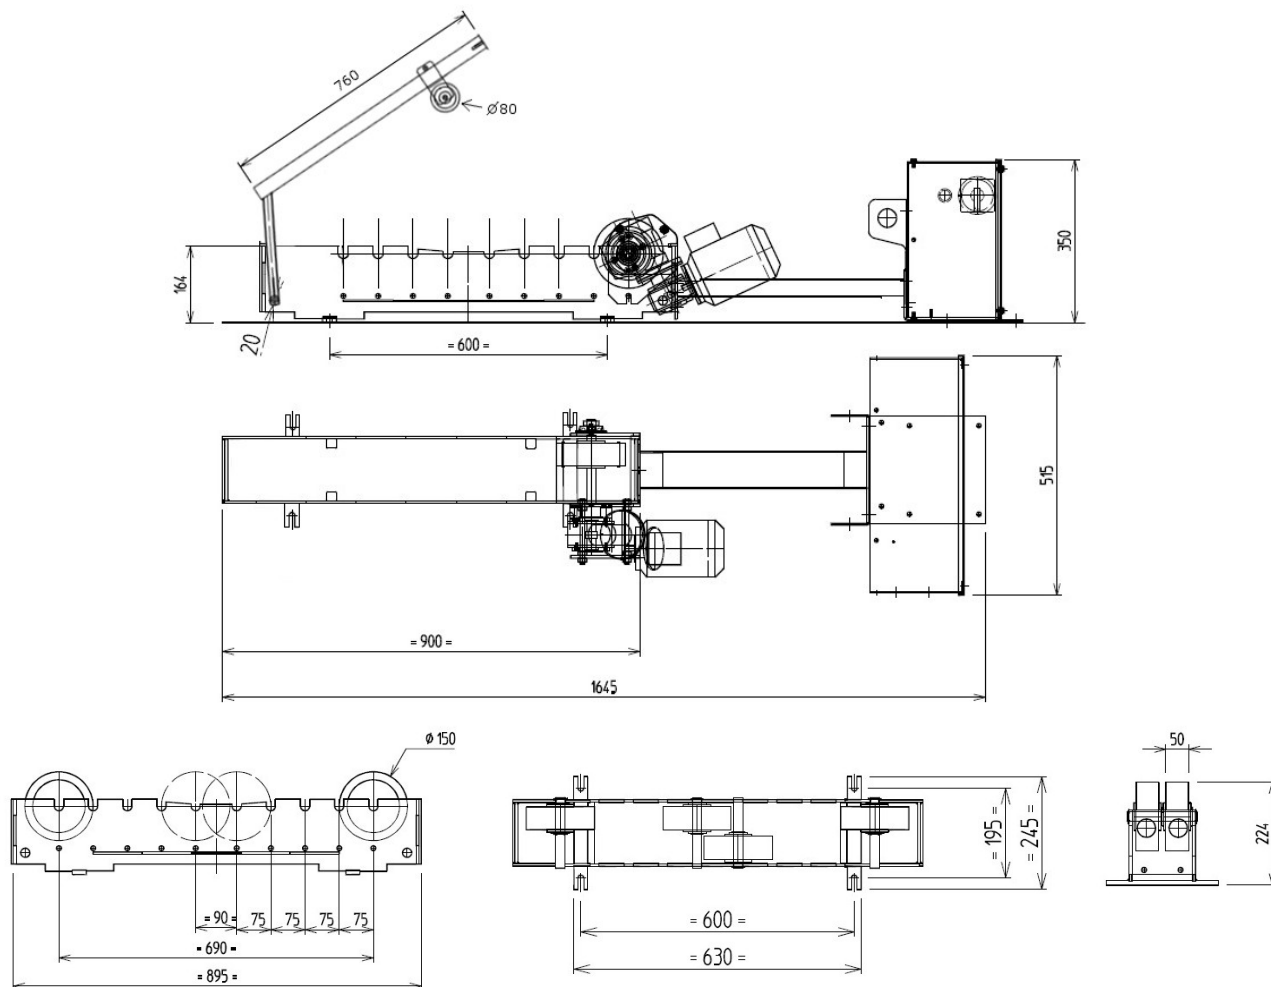

VIREUR 2T SPECIAL TUBES

Ref : **VIREU201**

Caractéristiques techniques:

TRANSMISSION	1 GALET MOTEUR
VIROLE	30 à 2500 mm
VITESSE	0.12 à 1.2 M/Min
TENSION	3 x 400V / 1.7 Kva
POIDS (VE + V)	80 + 25 Kg
TYPE	Spécial tubes

Dimensions :

www.blmr.fr - location@blmr.fr

Magasin : 3, Rue Alexis Perroncel - 69100 VILLEURBANNE - TEL: 04.78.89.00.24 - FAX: 04.78.89.45.80