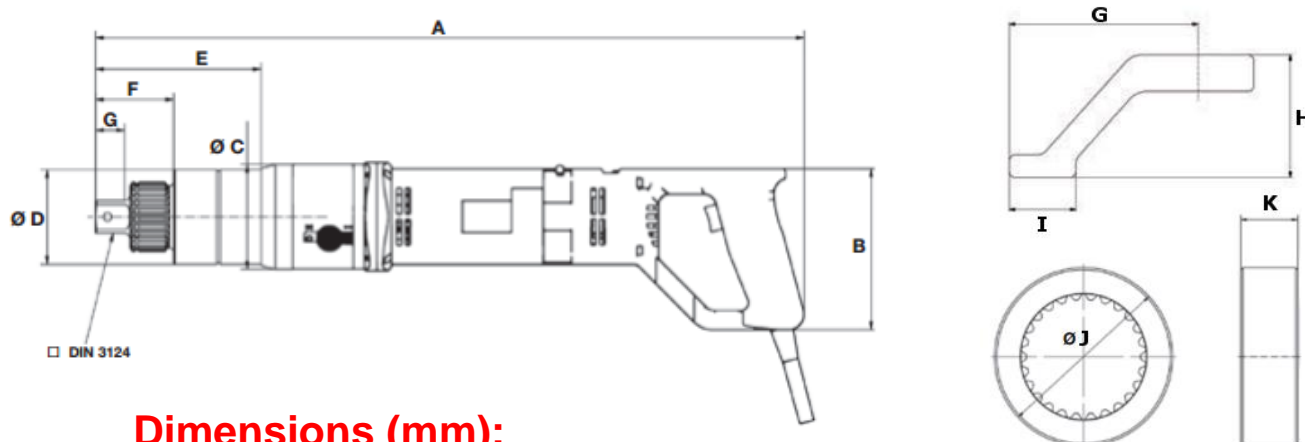

VISSEUSE ANALOGIQUE A REGLAGE DE COUPLE

1" - 500 à 2800 Nm

Ref : **CLEHYD2684**

Caractéristiques technique:

Etendue du couple	500 à 2800 Nm
Carré	1"
Tension	230V - 50 Hz
Puissance	1.4 kW
Vitesse 1 / 2	10.5 / 3.0 Tr/Min
Dimensions (L x l x h)	614 x 120 x 98 mm
Poids net	10.3 Kg

Dimensions (mm):

A	B	C	D	E	F	G	H	I	J	K
614	120	82	98	150	70	170	110	60	98	33