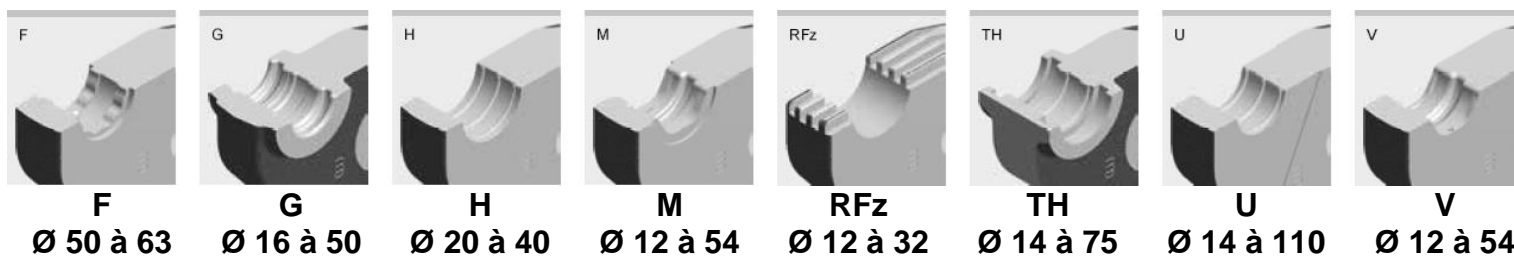

Profils disponibles :

www.blmr.fr - location@blmr.fr

Magasin : 3, Rue Alexis Perroncel - 69100 VILLEURBANNE - TEL: 04.78.89.00.24 - FAX: 04.78.89.45.80