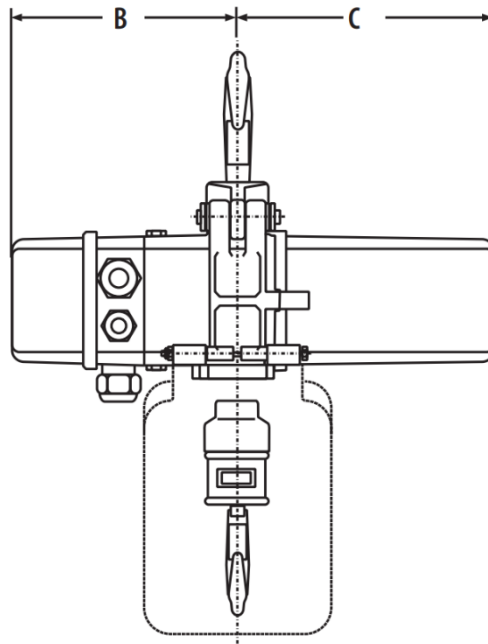

PALAN ÉLECTRIQUE 230V

1T - 15M

Ref : **PALAN99**

Caractéristiques techniques :

C.M.U	1 T
TENSION	230 V
PUISSANCE	1,1 kW
BRINS DE CHAÎNE	1
VITESSE DE LEVAGE	6 m/min
CHAÎNE	7,2 x 21 mm
FACTEUR DE MARCHÉ	25 %
POIDS	54 Kg

Dimensions (mm) :

A	B	C	G	H	J
266	232	274	500	460	22

www.blmr.fr - location@blmr.fr