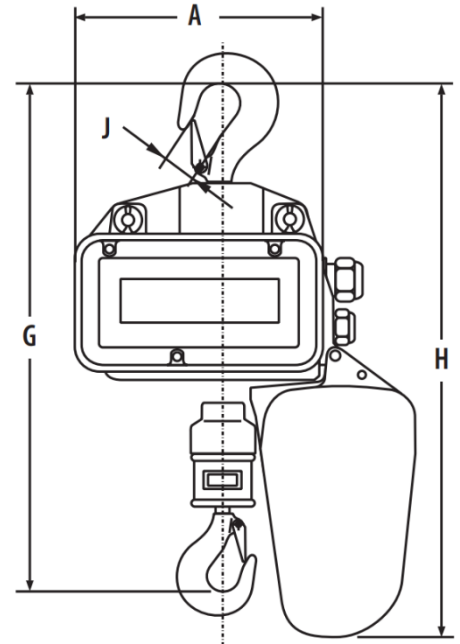

PALAN ÉLECTRIQUE 230V

1T - 15M

Ref : **PALAN99**

Caractéristiques techniques :

C.M.U	1 T
TENSION	230 V
PUISSANCE	1,1 kW
BRINS DE CHAÎNE	1
VITESSE DE LEVAGE	6 m/min
CHAÎNE	7,2 x 21 mm
FACTEUR DE MARCHÉ	25 %
POIDS	54 Kg

Dimensions (mm) :

A	B	C	G	H	J
266	232	274	500	460	22

www.blmr.fr - location@blmr.fr