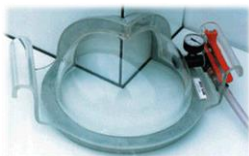

CLOCHES À VIDE

<i>DESIGNATION</i>	<i>REFERENCE</i>
Ensemble cloche à vide ronde Ø 210 + Pompe à vide -0.2 bar 18V	MPACC3108
Cloche à vide rectangulaire 700 x 220mm	MPACC1378
Cloche à vide ronde Ø360 & 400mm	MPACC1377
Cloche à vide angle intérieur bas 1/8	MPACC2555
Cloche à vide arête interne 2/8	MPACC2556
Cloche à vide angle intérieur haut 5/8	MPACC2557
Cloche à vide arête externe 6/8	MPACC2558
Cloche à vide angle extérieur haut 7/8	
Cloche à vide angle extérieur haut 3/8	