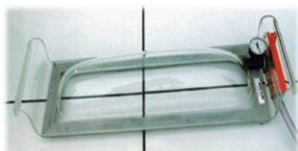

CLOCHES À VIDE

<i>DESIGNATION</i>	<i>REFERENCE</i>
Ensemble cloche à vide ronde Ø 210 + Pompe à vide -0.2 bar 18V	MPACC3108
Cloche à vide rectangulaire 700 x 220mm	MPACC1378
Cloche à vide ronde Ø360 & 400mm	MPACC1377
Cloche à vide angle intérieur bas 1/8	MPACC2555
Cloche à vide arête interne 2/8	MPACC2556
Cloche à vide angle intérieur haut 5/8	MPACC2557
Cloche à vide arête externe 6/8	MPACC2558
Cloche à vide angle extérieur haut 7/8	
Cloche à vide angle extérieur haut 3/8	